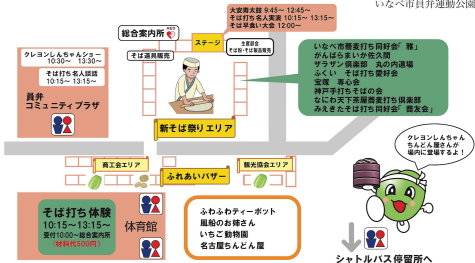

2014年11月9日

第5回いなべの里新そば祭り

会場マップ

いなべ市員弁運動公園

新そば祭り